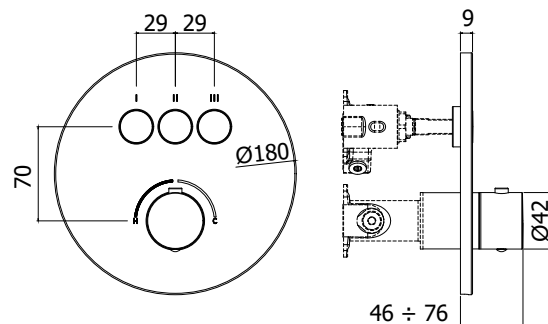

COLLEZIONE

compact box

IMMAGINE PRODOTTO

DISEGNO TECNICO

DESCRIZIONE

Set esterno miscelatore incasso doccia (3 funzioni) completo di:

- corpo miscelatore (con cartuccia a dischi ceramici)
- piastra tonda in metallo Ø180mm
- manopola tonda

ART.

CPM 019 . .

con deviatore a pulsante On/Off

- 3 funzioni

ZPRO 092

Prolunga per miscelatori compact per artt.

CPM013-018-019-513-518-519

- H20mm